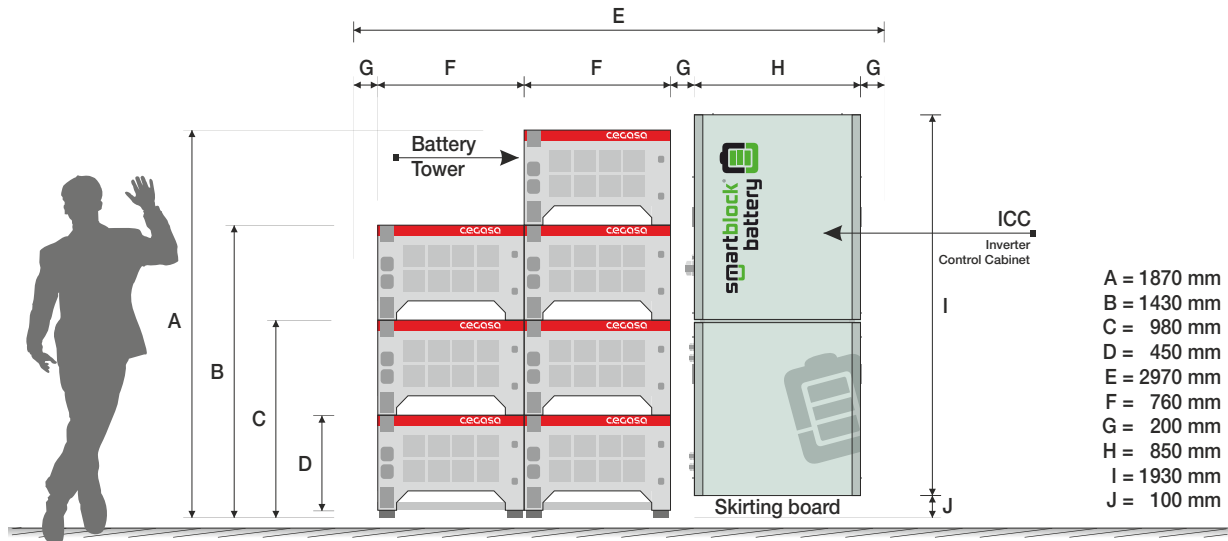

TECHNICAL INFORMATION

Installation options for the Battery Towers / positioning scheme / dimensions

smartblock battery Typ	 2-fold Tower	 3-fold Tower	 4-fold Tower	 BCC	 ICC
sbb 15 22	1x	-	-	-	1x
sbb 15 33	-	1x	-	-	1x
sbb 15 44 A	2x	-	-	-	1x
sbb 15 44 B	-	-	1x	-	1x
sbb 24 44 A	2x	-	-	-	1x
sbb 24 44 B	-	-	1x	-	1x
sbb 24 66 C	1x	-	1x	-	1x
sbb 24 66 D	-	2x	-	-	1x
sbb 30 44 A	2x	-	-	-	1x
sbb 30 44 B	-	-	1x	-	1x
sbb 30 66 C	1x	-	1x	-	1x
sbb 30 66 D	-	2x	-	-	1x